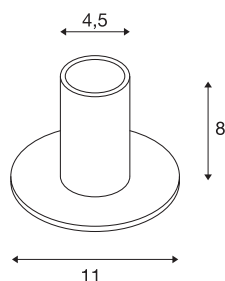

## FITU TL

lampe de table indoor, blanche, E27, max. 10 W

La lampe de table FITU de notre système MIX & MATCH est disponible en différentes couleurs. La famille de produits FITU convainc par son usage polyvalent. Grâce à la douille E27 incorporée, la lampe convient pour les ampoules à LED et économiques. Peut directement être branché sur le réseau 230 V.

## INFORMATIONS TECHNIQUES

N° art.	1001677
Douille	E27
Nombre de douilles	1
Code IP	IP 20
Classe de résistance aux chocs	IK 03
Résistance au choc	0.35 Joule
Montage	Mobile
Tension nominale primaire	220-240V ~50/60Hz
Indice de protection	II
Wattage	10 W
Température ambiante max.	30 °C
Coloris	blanc
Faisceau lumineux	diffus
Hauteur	8 cm
Diamètre	11 cm
Poids net	0.323 kg
Poids brut	0.458 kg

## Ampoules Recommandés

1005305	A60 E27 Mirrorhead , ampoule LED chromée 7,5 W 2700 K IRC 90 180°
1005265	ST64 E27 , ampoule LED or 7,5 W 2500 K IRC 90 320°
1005303	A60 E27 , ampoule LED transparente 7,5 W 2700 K IRC 90 320°
1005268	ST58 E27 , ampoule LED transparente 7,5 W 2700 K IRC 90 320°