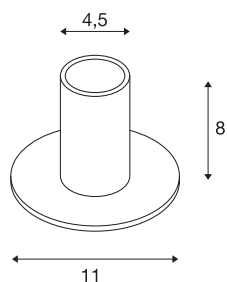

## FITU

lampe à poser intérieure, blanc, E27, 10W max

La lampe de bureau FITU issue de notre système MIX & MATCH est disponible en plusieurs coloris. La gamme FITU séduit par ses nombreuses possibilités d'utilisation. La douille E27 intégrée au luminaire permet de l'utiliser avec des sources LED et à économie d'énergie. Le raccordement électrique se fait directement sur la tension secteur 230V.

## INFORMATIONS TECHNIQUES

Réf.	1001677
Douille	E27
Nombre de douilles	1
Code IP	IP 20
Classe de résistance aux chocs	IK 03
Résistance aux chocs	0.35 Joule
Montage	Mobile
Tension nominale primaire	220-240V ~50/60Hz
Classe de protection	II
Puissance en watts	10 W
Température ambiante maximale	30 °C
Coloris	blanc
Sortie lumineuse	diffus
Hauteur	8 cm
Diamètre	11 cm
Poids net	0.323 kg
Poids brut	0.458 kg

## Source Préconisée

1005305	A60 E27 tête miroir , ampoule LED, chrome, 7,5 W, 2700 K, IRC90, 180°
1005265	ST64 E27 , ampoule LED, doré, 7,5 W, 2500 K, IRC90, 320°
1005303	A60 E27 , ampoule LED, transparent, 7,5 W, 2700 K, IRC90, 320°
1005268	ST58 E27 , ampoule LED, transparent, 7,5 W, 2700 K, IRC90, 320°