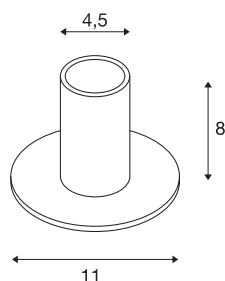

FITU TL

lampada da tavolo indoor, bianco, E27, max. 10W

La lampada da tavolo FITU del nostro sistema MIX & MATCH è disponibile in diversi colori. La gamma di prodotti FITU piace per le svariate possibilità di applicazione. Grazie all'attacco E27 integrato la lampada è adatta all'uso di LED e lampadine a risparmio energetico. Si collega direttamente alla rete elettrica da 230V.

DATI TECNICI

Articolo	1001677
Numero di attacchi	1
Codice IP	IP 20
Classe di resistenza all'urto	IK 03
Resistenza all'urto	0.35 Joule
Montaggio	Mobile
Tensione nominale primaria	220-240V ~50/60Hz
Classe isolamento	II
Wattaggio	10 W
Temperatura ambiente massima	30 °C
Colore	bianco
Emissione	diffusa
Altezza	8 cm
Diametro	11 cm
Peso netto	0.323 kg
Peso lordo	0.458 kg

Lampadina consigliata

1005265	ST64 E27 , sorgente luminosa a LED oro 7,5W 2500K CRI90 320°
1005303	A60 E27 , sorgente luminosa a LED trasparente 7,5W 2700K CRI90 320°
1005305	A60 E27 Mirrorhead , sorgente luminosa a LED cromo 7,5W 2700K CRI90 180°
1005306	G125 E27 Mirrorhead , sorgente luminosa a LED cromo 7,5W 2700K CRI90 180°