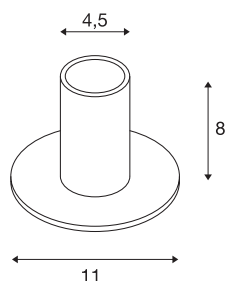

FITU TL

lampada da tavolo indoor, bianco, E27, max. 10W

La lampada da tavolo FITU del nostro sistema MIX & MATCH è disponibile in diversi colori. La gamma di prodotti FITU piace per le svariate possibilità di applicazione. Grazie all'attacco E27 integrato la lampada è adatta all'uso di LED e lampadine a risparmio energetico. Si collega direttamente alla rete elettrica da 230V.

DATI TECNICI

Articolo	1001677
Attacco	E27
Numero di attacchi	1
Codice IP	IP 20
Classe di resistenza all'urto	IK 03
Resistenza all'urto	0.35 Joule
Montaggio	Mobile
Tensione nominale primaria	220-240V ~50/60Hz
Classe isolamento	II
Wattaggio	10 W
Temperatura ambiente massima	30 °C
Colore	bianco
Emissione	diffusa
Altezza	8 cm
Diametro	11 cm
Peso netto	0.323 kg
Peso lordo	0.458 kg

Lampadina consigliata

1005305	A60 E27 Mirrorhead , sorgente luminosa a LED cromo 7,5W 2700K CRI90 180°
1005265	ST64 E27 , sorgente luminosa a LED oro 7,5W 2500K CRI90 320°
1005303	A60 E27 , sorgente luminosa a LED trasparente 7,5W 2700K CRI90 320°
1005268	ST58 E27 , LED sorgente luminosa a LED trasparente 7,5W 2700K CRI90 320°