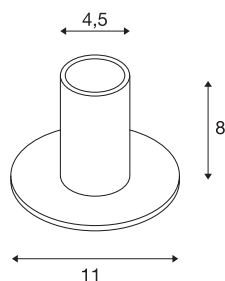

FITU TL

innendørs bordlampe, hvit, E27, maks. 10 W

FITU bordarmatur fra vårt MIX & MATCH system kommer i ulike farger. Produktfamilien FITU begeistrer med sine mange bruksområder. Den integrerte E27-sokkelen gjør armaturet velegnet for LED- og sparelyskilder. armaturet kobles direkte til 230 V nettspenning.

TEKNISKE DATA

Art.nr.	1001677
Sokkel	E27
Antall lyskilder	1
IP-kode	IP 20
Slagfasthetsklasse	IK 03
Slagfasthet	0.35 Joule
Montering	Mobil
Primær merkespenning	220-240V ~50/60Hz
Kapslingsgrad	II
Systemeffekt	10 W
Maksimal omgivelsestemperatur	30 °C
Farge	hvit
Lysåpning	diffuse
Høyde	8 cm
Diameter	11 cm
Nettvekt	0.323 kg
Bruttovekt	0.458 kg