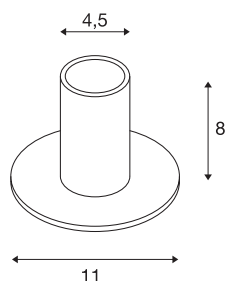

FITU TL

indoor tafellamp, wit, E27, max. 10W

De FITU tafellamp van ons MIX & MATCH systeem is verkrijgbaar in verschillende kleuren. De productserie FITU valt op door de talrijke gebruiksmogelijkheden. Door de ingebouwde E27 fitting is de lamp geschikt voor LED en energiespaarlampen. Het armatuur wordt rechtstreeks aangesloten op 230V netspanning.

TECHNISCHE GEGEVENS

Art.nr.	1001677
Fitting	E27
Aantal fittingen	1
IP-code	IP 20
Schokbestendigheidsklasse	IK 03
Schokbestendigheid	0.35 Joule
Montage	mobiel
Primaire nominale spanning	220-240V ~50/60Hz
Beschermingsklasse	II
Wattage	10 W
maximale omgevingstemperatuur	30 °C
Kleur	wit
Lichtuitlaat	diffuus
Hoogte	8 cm
Diameter	11 cm
Nettogewicht	0.323 kg
Brutogewicht	0.458 kg

Aanbevolen Lichtbron

1005305	A60 E27 Mirrorhead , led armatuur chroom 7,5W 2700K CRI90 180°
1005265	ST64 E27 , led armatuur goud 7,5W 2500K CRI90 320°
1005303	A60 E27 , led armatuur doorschijnend 7,5W 2700K CRI90 320°
1005268	ST58 E27 , led armatuur doorschijnend 7,5W 2700K CRI90 320°