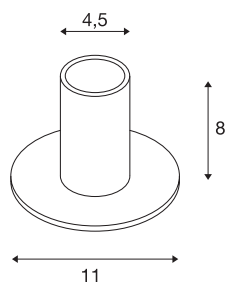

## FITU TL

luminária de mesa Indoor, branco, E27, máx. 10W

A luminária de mesa FITU do nosso sistema Mix & Match está disponível em várias cores. A família de produtos FITU oferece diversas possibilidades de aplicação. Através do casquilho E27 integrado, a luminária adequa-se a lâmpadas LED e lâmpadas economizadoras de energia. A ligação elétrica é efetuada diretamente a uma tensão de rede de 230V.

## DADOS TÉCNICOS

Ref. n.º	1001677
Número de tomadas	1
IP Code	IP 20
Classe de resistência ao impacto	IK 03
Resistência ao impacto	0.35 Joule
Montagem	Móvel
Tensão nominal primária	220-240V ~50/60Hz
Classe de proteção	II
Potência	10 W
temperatura ambiente máxima	30 °C
Cor	branco
Saída de luz	difuso
Altura	8 cm
Diâmetro	11 cm
Peso líquido	0.323 kg
Peso bruto	0.458 kg