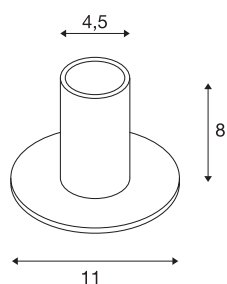

Технические характеристики

Тов. №	1001677
Патрон	E27
Количество патронов	1
IP Code	IP 20
Класс ударопрочности	IK 03
Ударопрочность	0.35 Joule
Сборка	Мобильный
Номинальное первичное напряжение	220-240V ~50/60Hz
Класс защиты	II
Мощность	10 W
Максимальная температура окружающей среды	30 °C
Цвет	белый
Световое отверстие	рассеянный
Высота	8 cm
Диаметр	11 cm
Вес нетто	0.323 kg
вес брутто	0.458 kg