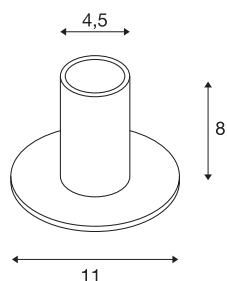

## FITU TL

notranja namizna svetilka, bela, E27, maks. 10W

Namizna svetilka FITU iz našega sistema MIX & MATCH je na voljo v različnih barvah. Linija izdelkov FITU ima raznolike možnosti uporabe. Svetilka se uporablja z žarnicami z okovom E27. Primerna je za LED in energijsko varčne žarnice. Svetilka se priključi neposredno na omrežje z napetostjo 230 V.

## TEHNIČNI PODATKI

Št. art.	1001677
Okov	E27
Število okovov	1
IP koda	IP 20
Kategorija odpornosti proti udarcem	IK 03
Odpornost proti udaru	0.35 Joule
Montaža	Mobilno
Primarna nazivna napetost	220-240V ~50/60Hz
Zaščitni razred	II
El. moč	10 W
maksimalna temperatura okolja	30 °C
Barva	bela
Svetenje	razpršeno
Višina	8 cm
Premer	11 cm
Neto teža	0.323 kg
Bruto teža	0.458 kg

## Priporočilo za žarnico

1005305	A60 E27 Mirrorhead , LED-svetilo, krom 7,5 W 2700 K CRI90 180°
1005265	ST64 E27 , LED-svetilo, zlata, 7,5 W 2500 K CRI-90 320°
1005303	A60 E27 , LED-svetilo, transparentno 7,5 W 2700 K CRI90 320°
1005268	ST58 E27 , LED-svetilo, transparentno 7,5 W 2700 K CRI90 320°