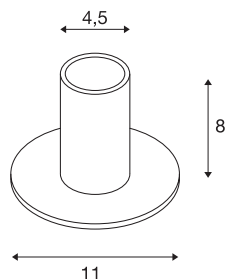

Vnitřní stolní lampa FITU TL

kartáčovaný Al, E27, max. 10W

Stolní lampu FITU z našeho systému MIX & MATCH lze zakoupit v různých barvách. Řada výrobků FITU se vyznačuje rozmanitými možnostmi použití. Díky vestavěné patičce E27 je toto svítidlo vhodné pro žárovky LED a úsporné žárovky. Elektrické připojení se provádí přímo k síťovému napětí 230 V.

TECHNICKÁ DATA

Č. výrobku	1001678
Objímka	E27
Počet objímek	1
Kód IP	IP 20
Třída rázové pevnosti	IK 03
Rázová pevnost	0.35 Joule
Montáž	Mobil
Primární jmenovité napětí	220-240V ~50/60Hz
Třída ochrany	II
Příkon	10 W
Maximální teplota prostředí	30 °C
Barva	hliník
Výstup světla	difúzní
Výška	8 cm
Průměr	11 cm
Hmotnost netto	0.319 kg
Celková hmotnost	0.457 kg

Doporučená žárovka

1005305	A60 E27 Mirrorhead , LED světelný zdroj chromový 7,5 W 2700 K CRI 90 180°
1005265	ST64 E27 , LED světelný zdroj zlatý 7,5 W 2500 K CRI 90 320°
1005303	A60 E27 , LED světelný zdroj transparentní 7,5 W 2700 K CRI 90 320°