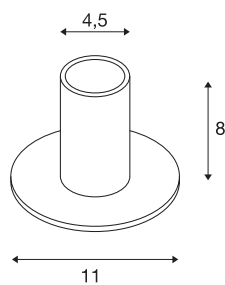

## FITU TL

Luminaria de sobremesa para interior, aluminio pulido, E27, máx. 10W

La luminaria de mesa FITU de nuestro sistema MIX & MATCH está disponible en varios colores. La línea de productos FITU destaca por sus numerosas posibilidades de uso. Gracias al casquillo E27 incorporado, la luminaria es compatible con bombillas LED y bombillas de bajo consumo. La conexión eléctrica se realiza directamente a una tensión eléctrica de 230 V.

## Datos técnicos

Art. N.º	1001678
Número de casquillos	1
Código IP	IP 20
Clase de resistencia al impacto	IK 03
Resistencia al impacto	0.35 Joule
Montaje	Móvil
Voltaje nominal primario	220-240V ~50/60Hz
Clase de protección	II
Potencia	10 W
Temperatura ambiente máxima	30 °C
Color	aluminio
Salida de la luz	difuso
Altura	8 cm
Diámetro	11 cm
Peso neto	0.319 kg
Peso bruto	0.457 kg

## Bombilla recomendada

1005265	ST64 E27 , bombilla led oro 7,5 W 2500 K CRI90 320°
1005303	A60 E27 , bombilla led transparente 7,5 W 2700 K CRI90 320°
1005305	A60 E27 Mirrorhead , bombilla led cromo 7,5 W 2700 K CRI90 180°
1005306	G125 E27 Mirrorhead , bombilla led cromo 7,5 W 2700 K CRI90 180°