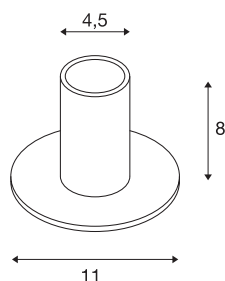

FITU TL

lampe de table indoor, alu brossé, E27, max. 10 W

La lampe de table FITU de notre système MIX & MATCH est disponible en différentes couleurs. La famille de produits FITU convainc par son usage polyvalent. Grâce à la douille E27 incorporée, la lampe convient pour les ampoules à LED et économiques. Peut directement être branché sur le réseau 230 V.

INFORMATIONS TECHNIQUES

N° art.	1001678
Douille	E27
Nombre de douilles	1
Code IP	IP 20
Classe de résistance aux chocs	IK 03
Résistance au choc	0.35 Joule
Montage	Mobile
Tension nominale primaire	220-240V ~50/60Hz
Indice de protection	II
Wattage	10 W
Température ambiante max.	30 °C
Coloris	alu
Faisceau lumineux	diffus
Hauteur	8 cm
Diamètre	11 cm
Poids net	0.319 kg
Poids brut	0.457 kg

Ampoules Recommandés

1005305	A60 E27 Mirrorhead , ampoule LED chromée 7,5 W 2700 K IRC 90 180°
1005265	ST64 E27 , ampoule LED or 7,5 W 2500 K IRC 90 320°
1005303	A60 E27 , ampoule LED transparente 7,5 W 2700 K IRC 90 320°