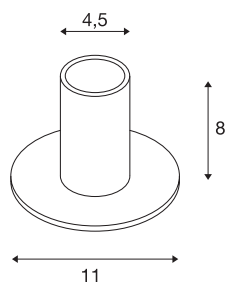

## FITU

lampe à poser intérieure, alu, E27, 10W max

La lampe de bureau FITU issue de notre système MIX & MATCH est disponible en plusieurs coloris. La gamme FITU séduit par ses nombreuses possibilités d'utilisation. La douille E27 intégrée au luminaire permet de l'utiliser avec des sources LED et à économie d'énergie. Le raccordement électrique se fait directement sur la tension secteur 230V.

## INFORMATIONS TECHNIQUES

Réf.	1001678
Douille	E27
Nombre de douilles	1
Code IP	IP 20
Classe de résistance aux chocs	IK 03
Résistance aux chocs	0.35 Joule
Montage	Mobile
Tension nominale primaire	220-240V ~50/60Hz
Classe de protection	II
Puissance en watts	10 W
Température ambiante maximale	30 °C
Coloris	alu
Sortie lumineuse	diffus
Hauteur	8 cm
Diamètre	11 cm
Poids net	0.319 kg
Poids brut	0.457 kg

## Source Préconisée

1005305	A60 E27 tête miroir , ampoule LED, chrome, 7,5 W, 2700 K, IRC90, 180°
1005265	ST64 E27 , ampoule LED, doré, 7,5 W, 2500 K, IRC90, 320°
1005303	A60 E27 , ampoule LED, transparent, 7,5 W, 2700 K, IRC90, 320°