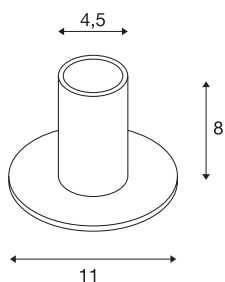

FITU

lampe à poser intérieure, alu, E27, 10W max

La lampe de bureau FITU issue de notre système MIX & MATCH est disponible en plusieurs coloris. La gamme FITU séduit par ses nombreuses possibilités d'utilisation. La douille E27 intégrée au luminaire permet de l'utiliser avec des sources LED et à économie d'énergie. Le raccordement électrique se fait directement sur la tension secteur 230V.

INFORMATIONS TECHNIQUES

Réf.	1001678
Douille	E27
Nombre de douilles	1
Code IP	IP 20
Classe de résistance aux chocs	IK 03
Résistance aux chocs	0.35 Joule
Montage	Mobile
Tension nominale primaire	220-240V ~50/60Hz
Classe de protection	II
Puissance en watts	10 W
Température ambiante maximale	30 °C
Coloris	alu
Sortie lumineuse	diffus
Hauteur	8 cm
Diamètre	11 cm
Poids net	0.319 kg
Poids brut	0.457 kg

Source Préconisée

1005305	A60 E27 tête miroir , ampoule LED, chrome, 7,5 W, 2700 K, IRC90, 180°
1005265	ST64 E27 , ampoule LED, doré, 7,5 W, 2500 K, IRC90, 320°
1005303	A60 E27 , ampoule LED, transparent, 7,5 W, 2700 K, IRC90, 320°