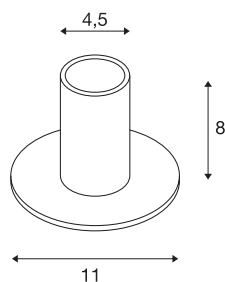

FITU TL

lampada da tavolo indoor, alluminio spazzolato, E27, max. 10W

La lampada da tavolo FITU del nostro sistema MIX & MATCH è disponibile in diversi colori. La gamma di prodotti FITU piace per le svariate possibilità di applicazione. Grazie all'attacco E27 integrato la lampada è adatta all'uso di LED e lampadine a risparmio energetico. Si collega direttamente alla rete elettrica da 230V.

DATI TECNICI

Articolo	1001678
Numero di attacchi	1
Codice IP	IP 20
Classe di resistenza all'urto	IK 03
Resistenza all'urto	0.35 Joule
Montaggio	Mobile
Tensione nominale primaria	220-240V ~50/60Hz
Classe isolamento	II
Wattaggio	10 W
Temperatura ambiente massima	30 °C
Colore	alluminio
Emissione	diffusa
Altezza	8 cm
Diametro	11 cm
Peso netto	0.319 kg
Peso lordo	0.457 kg

Lampadina consigliata

1005265	ST64 E27 , sorgente luminosa a LED oro 7,5W 2500K CRI90 320°
1005303	A60 E27 , sorgente luminosa a LED trasparente 7,5W 2700K CRI90 320°
1005305	A60 E27 Mirrorhead , sorgente luminosa a LED cromo 7,5W 2700K CRI90 180°
1005306	G125 E27 Mirrorhead , sorgente luminosa a LED cromo 7,5W 2700K CRI90 180°