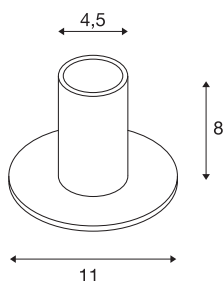

FITU TL

innendørs bordlampe, børstet aluminium, E27, maks. 10 W

FITU bordarmatur fra vårt MIX & MATCH system kommer i ulike farger. Produktfamilien FITU begeistrer med sine mange bruksområder. Den integrerte E27-sokkelen gjør armaturet velegnet for LED- og sparelys-kilder. armaturet kobles direkte til 230 V nettspenning.

TEKNISKE DATA

Art.nr.	1001678
Sokkel	E27
Antall lyskilder	1
IP-kode	IP 20
Slagfasthetsklasse	IK 03
Slagfasthet	0.35 Joule
Montering	Mobil
Primær merkespenning	220-240V ~50/60Hz
Kapslingsgrad	II
Systemeffekt	10 W
Maksimal omgivelsestemperatur	30 °C
Farge	aluminium
Lysåpning	diffuse
Høyde	8 cm
Diameter	11 cm
Nettvekt	0.319 kg
Bruttovekt	0.457 kg

Tilbehør

1005305	A60 E27 Toppspeilt krom , LED-lyskilde krom 7, 5 W 2700 K CRI90 180 °
1005265	ST64 E27 , LED-lyskilde gull 7, 5 W 2500 K CRI90 320 °
1005303	A60 E27 , LED-lyskilde klar 7,5 W 2700 K CRI90 320 °