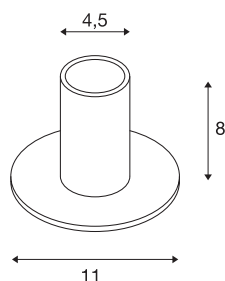

## FITU TL

indoor tafellamp, alu geborsteld, E27, max. 10W

De FITU tafellamp van ons MIX & MATCH systeem is verkrijgbaar in verschillende kleuren. De productserie FITU valt op door de talrijke gebruiksmogelijkheden. Door de ingebouwde E27 fitting is de lamp geschikt voor LED en energiespaarlampen. Het armatuur wordt rechtstreeks aangesloten op 230V netspanning.

## TECHNISCHE GEGEVENS

Art.nr.	1001678
Fitting	E27
Aantal fittingen	1
IP-code	IP 20
Schokbestendigheidsklasse	IK 03
Schokbestendigheid	0.35 Joule
Montage	mobiel
Primaire nominale spanning	220-240V ~50/60Hz
Beschermingsklasse	II
Wattage	10 W
maximale omgevingstemperatuur	30 °C
Kleur	alu
Lichtuitlaat	diffuus
Hoogte	8 cm
Diameter	11 cm
Nettogewicht	0.319 kg
Brutogewicht	0.457 kg

## Aanbevolen Lichtbron

1005305	A60 E27 Mirrorhead , led armatuur chroom 7,5W 2700K CRI90 180°
1005265	ST64 E27 , led armatuur goud 7,5W 2500K CRI90 320°
1005303	A60 E27 , led armatuur doorschijnend 7,5W 2700K CRI90 320°