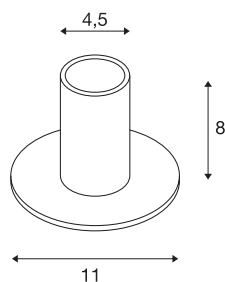

FITU TL

indoor tafellamp, geborsteld aluminium, E27, max. 10W

De FITU-tafellamp uit ons MIX & MATCH-systeem is verkrijgbaar in verschillende kleuren. De productfamilie FITU behoort door de veelzijdige toepassingsmogelijkheden. Door de ingebouwde E27-fitting is de armatuur voor led- en spaarlampen geschikt. Deze wordt direct op 230 V netspanning aangesloten.

TECHNISCHE SPECIFICATIES

Art.nr.	1001678
Fitting	E27
Aantal fittingen	1
IP-code	IP 20
Slagvastheidsklasse	IK 03
Slagvastheid	0.35 Joule
Montage	Mobiel
Primaire nominale spanning	220-240V ~50/60Hz
Veiligheidsklasse	II
Wattage	10 W
maximale omgevingstemperatuur	30 °C
Kleur	alu
Lichtval	diffuus
Hoogte	8 cm
Diameter	11 cm
Nettogewicht	0.319 kg
Brutogewicht	0.457 kg