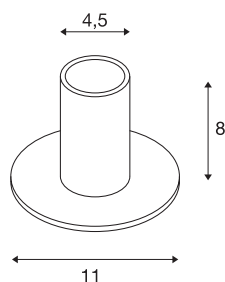

FITU TL

luminária de mesa Indoor, alumínio escovado, E27, máx. 10W

A luminária de mesa FITU do nosso sistema Mix & Match está disponível em várias cores. A família de produtos FITU oferece diversas possibilidades de aplicação. Através do casquilho E27 integrado, a luminária adequa-se a lâmpadas LED e lâmpadas economizadoras de energia. A ligação elétrica é efetuada diretamente a uma tensão de rede de 230V.

DADOS TÉCNICOS

Ref. n.º	1001678
Número de tomadas	1
IP Code	IP 20
Classe de resistência ao impacto	IK 03
Resistência ao impacto	0.35 Joule
Montagem	Móvel
Tensão nominal primária	220-240V ~50/60Hz
Classe de proteção	II
Potência	10 W
temperatura ambiente máxima	30 °C
Cor	Alumínio
Saída de luz	difuso
Altura	8 cm
Diâmetro	11 cm
Peso líquido	0.319 kg
Peso bruto	0.457 kg