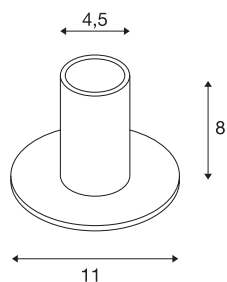

TEHNIČNI PODATKI

Št. art.	1001678
Okov	E27
Število okovov	1
IP koda	IP 20
Kategorija odpornosti proti udarcem	IK 03
Odpornost proti udaru	0.35 Joule
Montaža	Mobilno
Primarna nazivna napetost	220-240V ~50/60Hz
Zaščitni razred	II
El. moč	10 W
maksimalna temperatura okolja	30 °C
Barva	aluminij
Svetenje	razpršeno
Višina	8 cm
Premer	11 cm
Neto teža	0.319 kg
Bruto teža	0.457 kg

Priporočilo za žarnico

1005305	A60 E27 Mirrorhead , LED-svetilo, krom 7,5 W 2700 K CRI90 180°
1005265	ST64 E27 , LED-svetilo, zlata, 7,5 W 2500 K CRI-90 320°
1005303	A60 E27 , LED-svetilo, transparentno 7,5 W 2700 K CRI90 320°