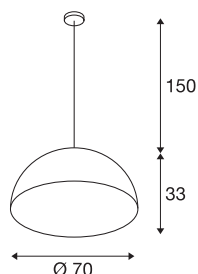

## FORCHINI 70 PD

vnitřní závěsné svítidlo, černá/zlatá, E27, max. 40W

Závěsné svítidlo FORCHINI 70 PD je větší verzí této řady a má stínítko ze sklotextilního laminátu. Vedle vizuálních aspektů působí odrazivá vnitřní plocha i na barvu světla. FORCHINI 70 PD se dodává připravené pro přímé připojení k síťovému napětí 230V.

## TECHNICKÁ DATA

Č. výrobku	1001701
Objímka	E27
Počet objímek	1
Kód IP	IP 20
Montáž	Nástavba
Podrobnosti montáže	Strop
Primární jmenovité napětí	220-240V ~50/60Hz
Třída ochrany	I
Příkon	40 W
Barva	černá
Svítivost	rotačně symetrický
Výstup světla	přímé
Výška	33 cm
Průměr	70 cm
Délka závěsu	150 cm
Hmotnost netto	3.559 kg
Celková hmotnost	7.592 kg
BIG WHITE strana	312