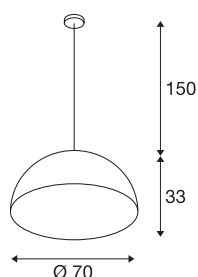

FORCHINI 70

Indoor Pendelleuchte, schwarz/gold, E27, max. 40W

Die FORCHINI 70 PD Pendelleuchte ist die größte Version dieser Serie und verfügt über einen Leuchtschirm aus Glasfaserkunststoff. Neben optischen Aspekten hat die reflektierende, innere Oberfläche auch Auswirkungen auf die Lichtfarbe. Die FORCHINI 70 PD wird fertig für den Anschluss an 230V Netzspannung geliefert.

TECHNISCHE DATEN

Art. Nr.	1001701
Fassung	E27
Anzahl Fassungen	1
IP Code	IP 20
Montage	Aufbau
Montagedetails	Decke
Primäre Nennspannung	220-240V ~50/60Hz
Schutzklasse	I
Wattage	40 W
Farbe	schwarz
Lichtstärkeverteilung	rotationssymmetrisch
Lichtaustritt	direkt
Höhe	33 cm
Durchmesser	70 cm
Pendellänge	150 cm
Nettogewicht	3.559 kg
Bruttogewicht	7.592 kg
BIG WHITE Seite	312