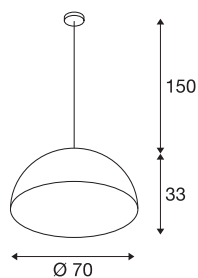

## FORCHINI 70

suspension intérieure, Ø 70 cm, noir/or, E27, 40W max

La suspension FORCHINI 70 PD est la version la plus grande de cette gamme et dispose d'un abat-jour en fibre de verre. Outre l'aspect optique du luminaire, sa surface intérieure réfléchissante a également des effets sur la température de couleur. La suspension FORCHINI 70 PD est livrée prête pour le raccordement direct à la tension secteur 230V.

## INFORMATIONS TECHNIQUES

Réf.	1001701
Douille	E27
Nombre de douilles	1
Code IP	IP 20
Montage	En saillie
Détails de montage	Plafond
Tension nominale primaire	220-240V ~50/60Hz
Classe de protection	I
Puissance en watts	40 W
Coloris	noir
Répartition de l'intensité lumineuse	rotosymétrique
Sortie lumineuse	direct
Hauteur	33 cm
Diamètre	70 cm
Longueur du câble de suspension	150 cm
Poids net	3.559 kg
Poids brut	7.592 kg
Page du BIG WHITE	312