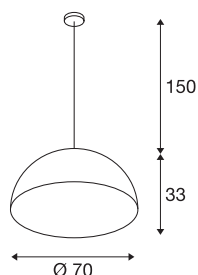

FORCHINI 70 PD

innendørs pendelarmatur, sort/ gull, E27, maks. 40 W

FORCHINI 70 PD pendelarmatur er den største varianten i serien. armaturskjermen kommer i glassfiber. I tillegg til de optiske aspektene har den reflekterende, innvendige overflaten også innvirkning på lysfargen. FORCHINI 70 PD leveres klar til bruk og kan kobles direkte til 230V nettspenning.

TEKNISKE DATA

Art.nr.	1001701
EL nummer	3254994
Sokkel	E27
Antall lyskilder	1
IP-kode	IP 20
Montering	Utenpåliggende montering
Montering detaljer	Tak
Primær merkespenning	220-240V ~50/60Hz
Kapslingsgrad	I
Systemeffekt	40 W
Farge	svart
Lysstyrkefordeling	rotasjonssymmetrisk
Lysåpning	direkte
Høyde	33 cm
Diameter	70 cm
pendellengde	150 cm
Nettvekt	3.559 kg
Bruttovekt	7.592 kg
BIG WHITE side	312