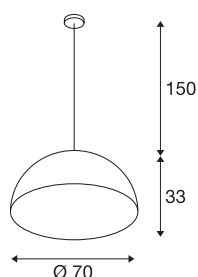

## FORCHINI 70 PD

indoor hanglamp, zwart/goud, E27, max. 40W

De FORCHINI 70 PD hanglamp is de grootste versie van deze reeks en heeft een lampenkap van glasvezelkunststof. Behalve optische aspecten speelt ook het effect van het reflecterende binnenoppervlak op de lichtkleur. De FORCHINI M PD-1 wordt klaar voor rechtstreekse aansluiting op 230V netspanning geleverd.

## TECHNISCHE GEGEVENS

Art.nr.	1001701
Fitting	E27
Aantal fittingen	1
IP-code	IP 20
Montage	opbouw
Montagebeschrijving	plafond
Primaire nominale spanning	220-240V ~50/60Hz
Beschermingsklasse	I
Wattage	40 W
Kleur	zwart
Lichtsterkteverdeling	rotatiesymmetrisch
Lichtuitlaat	direct
Hoogte	33 cm
Diameter	70 cm
Pendellengte	150 cm
Nettogewicht	3.559 kg
Brutogewicht	7.592 kg
BIG WHITE pagina	312