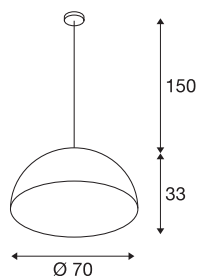

## FORCHINI 70 PD

notranja viseča svetilka, črna/zlata, E27, maks. 40W

FORCHINI 70 PD viseča svetilka je največja različica te linije in ima senčnik iz umetne mase iz steklenih vlaken. Poleg zunanosti ima odsevna, notranja površina tudi učinek na barvo svetlobe. FORCHINI 70 PD je primerna za priključitev na omrežje 230V.

## TEHNIČNI PODATKI

Št. art.	1001701
Okov	E27
Število okovov	1
IP koda	IP 20
Montaža	Nadgradnja
Podrobnosti montaže	Strop
Primarna nazivna napetost	220-240V ~50/60Hz
Zaščitni razred	I
El. moč	40 W
Barva	črna
Razporeditev svetilnosti	simetrično vrtenje
Svetenje	neposredno
Višina	33 cm
Premer	70 cm
Dolžina nihala	150 cm
Neto teža	3.559 kg
Bruto teža	7.592 kg
BIG WHITE Stran	312