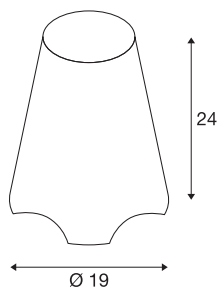

KIROCONE TL

venkovní stolní lampa, E27, IP44, bílá, max. 60W

Přenosný světelný objekt s uzavřeným, vysoce pevným stínidlem svítidla z opálového plastu. Díky krytí IP44 i síťovému kabelu včetně síťového konektoru lze svítidlo použít téměř na každém místě, a tím upoutá pozornost v každé zahradě.

TECHNICKÁ DATA

Č. výrobku	1001778
Objímka	E27
Počet objímek	1
Kód IP	IP 44
Třída rázové pevnosti	IK 04
Rázová pevnost	0.5 Joule
Montáž	Mobil
Primární jmenovité napětí	220-240V ~50/60Hz
Třída ochrany	II
Příkon	60 W
Barva	bílá
Výstup světla	difúzní
Výška	24 cm
Průměr	19 cm
Hmotnost netto	1.071 kg
Celková hmotnost	1.433 kg