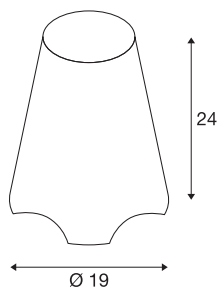

KIROCONE

Outdoor Tischleuchte, E27, IP44, weiss, max. 60W

Mobiles Lichtobjekt mit einem geschlossenen, hochfesten Leuchtschirm aus opalen Kunststoff. Durch Schutzart IP44, sowie Netzkabel inklusive Netzstecker ist die Leuchte an fast jedem Ort einsetzbar und wird somit zum Blickfang in jedem Garten.

TECHNISCHE DATEN

Art. Nr.	1001778
Fassung	E27
Anzahl Fassungen	1
IP Code	IP 44
Schlagfestigkeitsklasse	IK 04
Schlagfestigkeit	0.5 Joule
Montage	Mobil
Primäre Nennspannung	220-240V ~50/60Hz
Schutzklasse	II
Wattage	60 W
Farbe	weiß
Lichtaustritt	diffus
Höhe	24 cm
Durchmesser	19 cm
Nettogewicht	1.071 kg
Bruttogewicht	1.433 kg