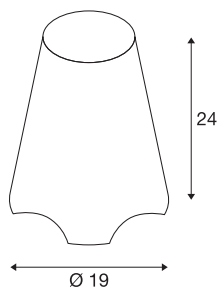

KIROCONE TL

lampe de table outdoor, E27, IP44, blanche, max. 60 W

Objet lumineux mobile avec un abat-jour fermé très résistant en plastique opale. Comme l'indice de protection est IP44 et le cordon d'alimentation est fourni, ce luminaire sera le point de mire dans votre jardin, peu importe où vous le placez.

INFORMATIONS TECHNIQUES

N° art.	1001778
Douille	E27
Nombre de douilles	1
Code IP	IP 44
Classe de résistance aux chocs	IK 04
Résistance au choc	0.5 Joule
Montage	Mobile
Tension nominale primaire	220-240V ~50/60Hz
Indice de protection	II
Wattage	60 W
Coloris	blanc
Faisceau lumineux	diffus
Hauteur	24 cm
Diamètre	19 cm
Poids net	1.071 kg
Poids brut	1.433 kg