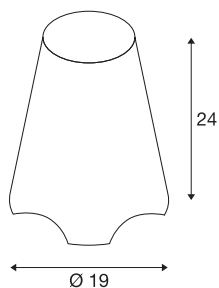

## KIROCONE TL

utendørs bordlampe, E27, IP44, hvit, maks. 60 W

Flyttbart lysobjekt med en lukket, robust armaturskjerm av opalhvitt plast. Med kapslingsgrad IP44 samt nettleddning med støpsel kan armaturet benyttes nesten overalt og blir et vakkert blikkfang i hagen.

## TEKNISKE DATA

Art.nr.	1001778
EL nummer	3217036
Sokkel	E27
Antall lyskilder	1
IP-kode	IP44
Slagfasthetsklasse	IK 04
Slagfasthet	0.5 Joule
Montering	Mobil
Primær merkespenning	220-240V ~50/60Hz
Kapslingsgrad	II
Systemeffekt	60 W
Farge	weiss
Lysåpning	diffuse
Høyde	24 cm
Diameter	19 cm
Nettvekt	1.071 kg
Bruttovekt	1.433 kg