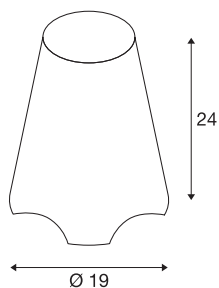

## KIROCONE TL

utendørs bordlampe, E27, IP44, hvit, maks. 60 W

Flyttbart lysobjekt med en lukket, robust armaturskjerm av opalhvitt plast. Med kapslingsgrad IP44 samt nettleddning med støpsel kan armaturet benyttes nesten overalt og blir et vakkert blikkfang i hagen.

## TEKNISKE DATA

Art.nr.	1001778
EL nummer	3217036
Sokkel	E27
Antall lyskilder	1
IP-kode	IP 44
Slagfasthetsklasse	IK 04
Slagfasthet	0.5 Joule
Montering	Mobil
Primær merkespenning	220-240V ~50/60Hz
Kapslingsgrad	II
Systemeffekt	60 W
Farge	hvit
Lysåpning	diffuse
Høyde	24 cm
Diameter	19 cm
Nettvekt	1.071 kg
Bruttovekt	1.433 kg