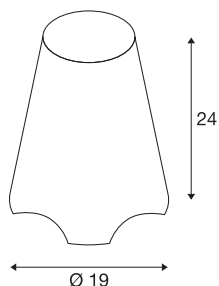

KIROCONE TL

outdoor tafellamp, E27, IP44, wit, max. 60W

Mobiel lichtobject met een gesloten, zeer sterke lampenkap van opale kunststof. Door de beveiligingsklasse IP44, plus stroomkabel inclusief netstekker kan de armatuur bijna overal worden toegepast en zal daarom in elke tuin als blikvanger fungeren.

TECHNISCHE SPECIFICATIES

Art.nr.	1001778
Fitting	E27
Aantal fittingen	1
IP-code	IP 44
Slagvastheidsklasse	IK 04
Slagvastheid	0.5 Joule
Montage	Mobiel
Primaire nominale spanning	220-240V ~50/60Hz
Veiligheidsklasse	II
Wattage	60 W
Kleur	wit
Lichtval	diffuus
Hoogte	24 cm
Diameter	19 cm
Nettogewicht	1.071 kg
Brutogewicht	1.433 kg