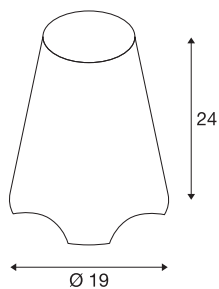

KIROCONE TL

lampa stołowa outdoor, E27, IP44, kolor biały, maks. 60W

Przenośna lampa z wytrzymałym zamkniętym kloszem wykonanym z mlecznego tworzywa sztucznego. Dzięki stopniowi ochrony IP44, a także przewodowi zasilającemu z wtyczką sieciową, lampa można być używana w dowolnym miejscu, na przykład jako przyciągająca uwagę ozdoba w ogrodzie.

DANE TECHNICZNE

Nr artykułu	1001778
Oprawa	E27
Liczba opraw	1
Kod IP	IP 44
Klasa odporności na uderzenia	IK 04
Odporność na uderzenia	0.5 Joule
Montaż	Wersja przenośna
Pierwotne napięcie znamionowe	220-240V ~50/60Hz
Klasy ochrony	II
Wydajność	60 W
Kolor	biały
Emisja światła	Światło rozproszone
Wysokość	24 cm
średnica	19 cm
Waga netto	1.071 kg
Waga brutto	1.433 kg