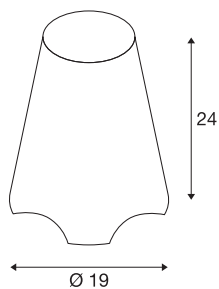

## KIROCONE TL

luminária de mesa Outdoor, E27, IP44, branco, máx. 60W

Objeto de luz móvel com um abajur fechado de alta resistência feito de plástico opalino. Devido à classe de proteção IP44, bem como ao cabo de alimentação, incluindo a ficha de alimentação, a luz pode ser usada em praticamente qualquer local e, portanto, torna-se atraente em qualquer jardim.

## DADOS TÉCNICOS

Ref. n.º	1001778
Número de tomadas	1
IP Code	IP 44
Classe de resistência ao impacto	IK 04
Resistência ao impacto	0.5 Joule
Montagem	Móvel
Tensão nominal primária	220-240V ~50/60Hz
Classe de proteção	II
Potência	60 W
Cor	branco
Saída de luz	difuso
Altura	24 cm
Diâmetro	19 cm
Peso líquido	1.071 kg
Peso bruto	1.433 kg