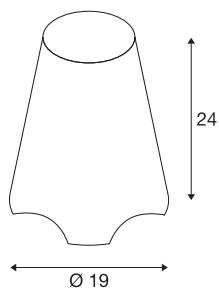

## KIROCONE TL

zunanja namizna svetilka, E27, IP44, bela, maks. 60W

Mobilno svetilo z zaprtim, trdnim senčnikom svetilke iz plastike opalne barve. Z zaščitnim razredom IP44 in omrežnim kablom, vključno z vtičem lahko svetilko uporabite skoraj povsod in z njo krasite vsak vrt.

## TEHNIČNI PODATKI

Št. art.	1001778
Okov	E27
Število okovov	1
IP koda	IP 44
Kategorija odpornosti proti udarcem	IK 04
Odpornost proti udaru	0.5 Joule
Montaža	Mobilno
Primarna nazivna napetost	220-240V ~50/60Hz
Zaščitni razred	II
El. moč	60 W
Barva	bela
Svetenje	razpršeno
Višina	24 cm
Premer	19 cm
Neto teža	1.071 kg
Bruto teža	1.433 kg