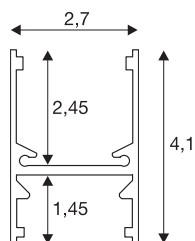

H-PROFIL 2m

bílá

Všestranně použitelný H profil, dostupný ve třech barvách, umožňuje využití velkého množství volitelného příslušenství a lze jej tak přizpůsobit všem požadavkům.

TECHNICKÁ DATA

Č. výrobku	1001816
Kód IP	IP 20
Barva	bílá
Délka	200 cm
Šířka	2.7 cm
Výška	4.1 cm
Hmotnost netto	1.055 kg
Celková hmotnost	1.056 kg