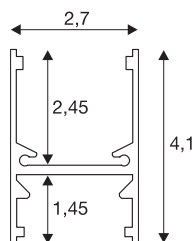

H-PROFIL 2m

weiß

Das vielseitig einsetzbare und in drei Farben verfügbare H-Profil bietet eine große Menge von optionalen Zubehör und kann somit an alle Anforderungen angepasst werden.

TECHNISCHE DATEN

Art. Nr.	1001816
IP Code	IP 20
Farbe	weiß
Lichtstärkeverteilung	symmetrisch
Lichtaustritt	direkt-indirekt
Länge	200 cm
Breite	2.7 cm
Höhe	4.1 cm
Nettogewicht	1.055 kg
Bruttogewicht	1.056 kg