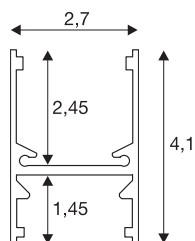

## H-PROFIL

profil en saillie, 2 m, blanc

Disponible en trois coloris, ce profil H polyvalent propose de nombreux accessoires en option pour s'adapter à chaque type de besoin.

## INFORMATIONS TECHNIQUES

Réf.	1001816
Code IP	IP 20
Coloris	blanc
Longueur	200 cm
Largeur	2.7 cm
Hauteur	4.1 cm
Poids net	1.055 kg
Poids brut	1.056 kg