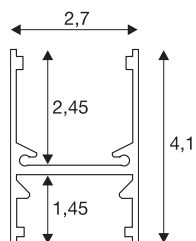

## H-PROFIL 2m

wit

Het multifunctionele en in drie kleuren verkrijgbare H-profiel kan toegepast worden in combinatie met een groot aantal optionele accessoires en kan bijgevolg aangepast worden aan alle wensen.

### TECHNISCHE SPECIFICATIES

Art.nr.	1001816
IP-code	IP 20
Kleur	wit
Lengte	200 cm
Breedte	2.7 cm
Hoogte	4.1 cm
Nettogewicht	1.055 kg
Brutogewicht	1.056 kg