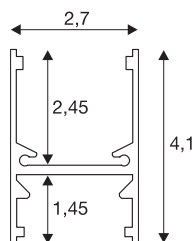

PROFIL H 2m

biały

Profil H to wielofunkcyjne rozwiązanie dostępne w trzech kolorach, które w połączeniu z różnymi opcjonalnymi akcesoriami potrafi sprostać wszelkim wymaganiom stawianym wobec oświetlenia.

DANE TECHNICZNE

Nr artykułu	1001816
Kod IP	IP 20
Kolor	biały
Długość	200 cm
Szerokość	2,7 cm
Wysokość	4,1 cm
Waga netto	1,055 kg
Waga brutto	1,056 kg