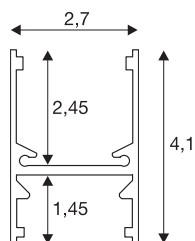

## H-PROFIL 2m

bel

Vsestransko uporaben H-profil, ki je na voljo v treh barvah, zagotavlja veliko količino opcijske opreme in ga lahko tako prilagodite vsem zahtevam.

### TEHNIČNI PODATKI

Št. art.	1001816
IP koda	IP 20
Barva	bela
Dolžina	200 cm
Širina	2.7 cm
Višina	4.1 cm
Neto teža	1.055 kg
Bruto teža	1.056 kg