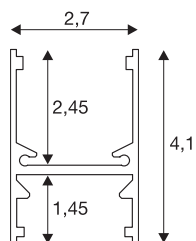

H-PROFIL 2m

silber

Das vielseitig einsetzbare und in drei Farben verfügbare H-Profil bietet eine große Menge von optionalen Zubehören und kann somit an alle Anforderungen angepasst werden.

TECHNISCHE DATEN

Art. Nr.	1001817
IP Code	IP 20
Farbe	aluminium
Lichtstärkeverteilung	symmetrisch
Lichtaustritt	direkt-indirekt
Länge	200 cm
Breite	2.7 cm
Höhe	4.1 cm
Nettogewicht	1.007 kg
Bruttogewicht	1.008 kg