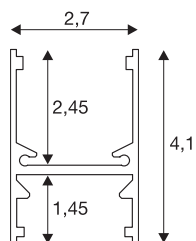

## H-PROFIL 2m

silber

Das vielseitig einsetzbare und in drei Farben verfügbare H-Profil bietet eine große Menge von optionalen Zubehör und kann somit an alle Anforderungen angepasst werden.

### TECHNISCHE DATEN

Art. Nr.	1001817
IP Code	IP 20
Farbe	aluminium
Lichtstärkeverteilung	symmetrisch
Lichtaustritt	direkt-indirekt
Länge	200 cm
Breite	2.7 cm
Höhe	4.1 cm
Nettogewicht	1.007 kg
Bruttogewicht	1.008 kg