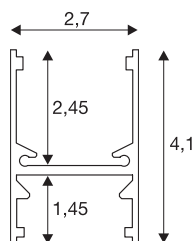

## H-PROFIL

profil en saillie, 2 m, alu

Disponible en trois coloris, ce profil H polyvalent propose de nombreux accessoires en option pour s'adapter à chaque type de besoin.

## INFORMATIONS TECHNIQUES

Réf.	1001817
Code IP	IP 20
Coloris	alu
Longueur	200 cm
Largeur	2.7 cm
Hauteur	4.1 cm
Poids net	1.007 kg
Poids brut	1.008 kg