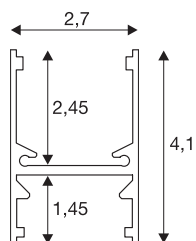

## H-PROFIEL 2 m

zilver

Het veelzijdig inzetbare en in drie kleuren verkrijgbare H-profiel beschikt als optie over een groot aantal toebehoren en kan dus aangepast worden aan alle vereisten.

### TECHNISCHE GEGEVENS

Art.nr.	1001817
IP-code	IP 20
Kleur	alu
Lengte	200 cm
Breedte	2.7 cm
Hoogte	4.1 cm
Nettogewicht	1.007 kg
Brutogewicht	1.008 kg