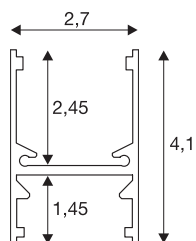

## H-PROFIL 2m

prateado

O perfil em H, versátil e disponível em três cores, oferece uma grande quantidade de acessórios opcionais e, portanto, pode ser adaptado a qualquer necessidade.

## DADOS TÉCNICOS

Ref. n.º	1001817
IP Code	IP 20
Cor	Alumínio
Comprimento	200 cm
Largura	2,7 cm
Altura	4,1 cm
Peso líquido	1.007 kg
Peso bruto	1.008 kg