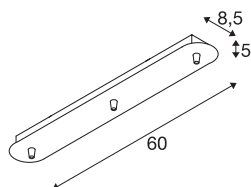

## FITU tripple Rosette lang

**schwarz**

Die längliche FITU Deckenrosette ist in verschiedenen Farbvarianten mit drei oder fünf Ausgängen verfügbar und ermöglicht eine beliebige Kombination mit FITU E27 Pendelleuchten. Eine entsprechende Zugentlastung befindet sich im Lieferumfang.

### TECHNISCHE DATEN

Art. Nr.	1001818
IP Code	IP 20
Montage	Aufbau
Montagedetails	Decke
Nennspannung	230V ~50Hz V
Schutzklasse	I
Farbe	schwarz
Länge	60 cm
Breite	8.5 cm
Höhe	5 cm
Nettogewicht	1.09 kg
Bruttogewicht	1.463 kg