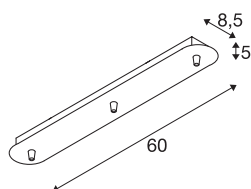

Patère FITU triple

longue, noire

La patère de plafond oblongue FITU est disponible en plusieurs variantes de couleurs avec trois ou cinq sorties permettant d'y brancher une combinaison quelconque de suspensions à tige FITU E27. Des serre-câbles adaptés sont fournis.

INFORMATIONS TECHNIQUES

| | |
|----------------------|--------------|
| N° art. | 1001818 |
| Code IP | IP 20 |
| Montage | Apparent |
| Infos de montage | Plafond |
| Tension nominale | 230V ~50Hz V |
| Indice de protection | I |
| Coloris | noir |
| Longueur | 60 cm |
| Largeur | 8.5 cm |
| Hauteur | 5 cm |
| Poids net | 1.09 kg |
| Poids brut | 1.463 kg |