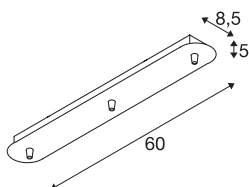

### patère 3 passe-fils intérieure, longue, noir

Disponible en plusieurs coloris, la patère FITU oblongue dispose de trois ou cinq sorties et se combine au choix avec les suspensions FITU E27. Un serre-câble adapté est inclus.

## INFORMATIONS TECHNIQUES

Réf.	1001818
Code IP	IP 20
Montage	En saillie
Détails de montage	Plafond
Tension nominale	230V ~50Hz V
Classe de protection	I
Coloris	noir
Longueur	60 cm
Largeur	8.5 cm
Hauteur	5 cm
Poids net	1.09 kg
Poids brut	1.463 kg