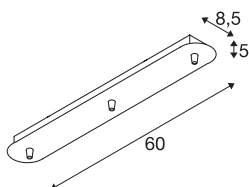

FITU

patère 3 passe-fils intérieure, longue, noir

Disponible en plusieurs coloris, la patère FITU oblongue dispose de trois ou cinq sorties et se combine au choix avec les suspensions FITU E27. Un serre-câble adapté est inclus.

INFORMATIONS TECHNIQUES

Réf.	1001818
Code IP	IP 20
Montage	En saillie
Détails de montage	Plafond
Tension nominale	230V ~50Hz V
Classe de protection	I
Coloris	noir
Longueur	60 cm
Largeur	8.5 cm
Hauteur	5 cm
Poids net	1.09 kg
Poids brut	1.463 kg