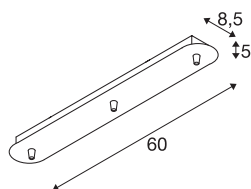

FITU rosone a tre elementi

lungo, nero

Il rosone a plafone allungato FITU è disponibile in diversi colori con tre o cinque uscite e consente un gradevole abbinamento con le sospensioni FITU E27. In dotazione è compreso uno scarico della trazione.

DATI TECNICI

Articolo	1001818
Codice IP	IP 20
Montaggio	Superficie
Dettagli di montaggio	Soffitto
Tensione nominale	230V ~50Hz V
Classe isolamento	I
Colore	nero
Lunghezza	60 cm
Larghezza	8.5 cm
Altezza	5 cm
Peso netto	1.09 kg
Peso lordo	1.463 kg
BIG WHITE pagina	473